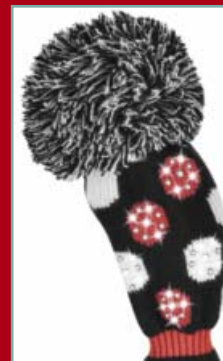

06901-F101-S*